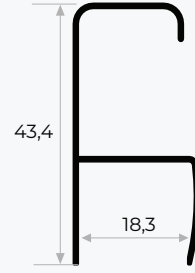

KLC 12688

KLC 12965

KLC 5148

Mob. 5148 Profil Kapağı Kod AM00312-006

Mob. Gömme Kulp Bağlantı Aparatı Kod AM00300-009

KLC 5149

Mob. Gömme Kulp Bağlantı Aparatı Kod AM00300-009

Mob. Sol Profil Kapağı Kod AM00312-008

Mob. Sağ Profil Kapağı Kod AM00312-007

KLC 11540

Mob. 6699 Gömme Kulp Fiteli Kod AM00207-011

KLC 10582