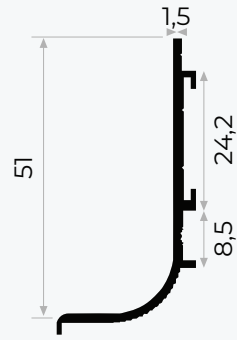

KLC 5149

Mob. Gömme Kulp Bağlantı Aparatı Kod AM00300-009

Mob. Sol Profil Kapağı Kod AM00312-008

Mob. Sağ Profil Kapağı Kod AM00312-007