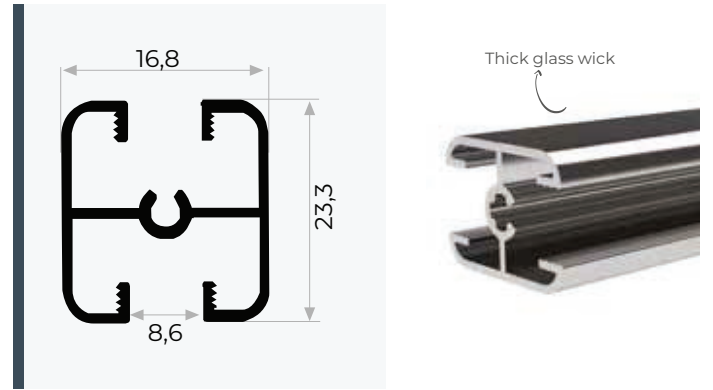

KLC 6386

Ray Kpk Kalın Cam Fitili Kod AM00207-007