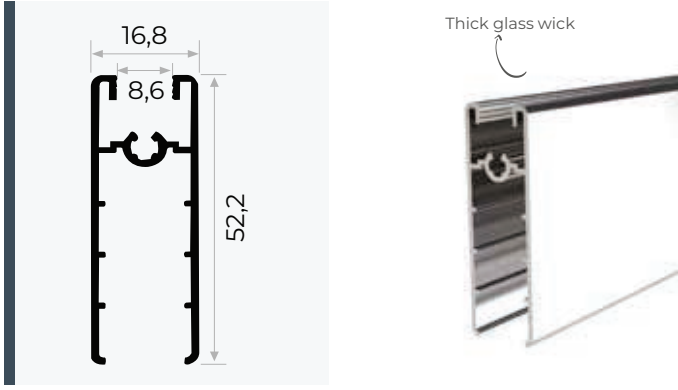

KLC 6385

Ray Kpk Kalın Cam Fitili Kod AM00207-007