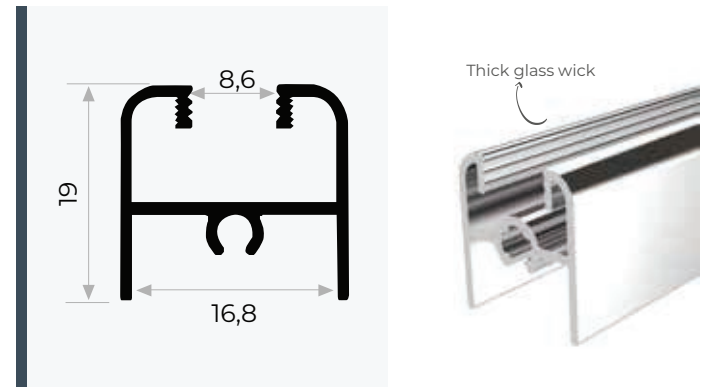

KLC 6388

Ray Kpk Kalın Cam Fitili Kod AM00207-007