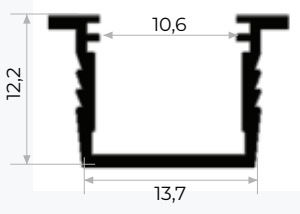

KLC 6658

KLC 13007

AM00314-000000-032 Led Prf Düz Üst Fitol Beyaz - 3000

KLC 7714

Led PLS Fitol Beyaz 3000mm Kod AM00314-008

Led PLS Yan Kapı Kod AM00314-002