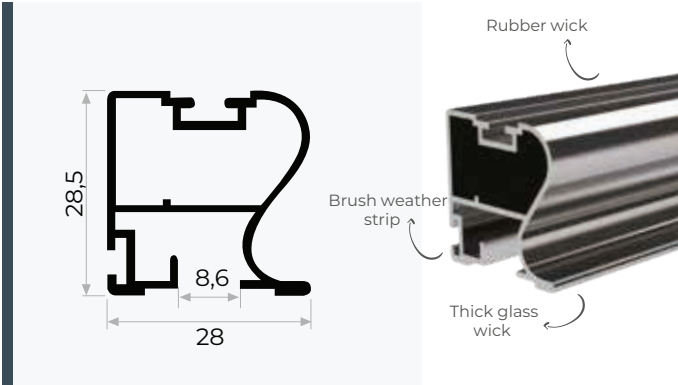

KLC 6387

Kıl Fitil 67*800 Kod AM00207-004

Mob. Ray Kapak Bitiş Fitili Balonlu Kod AM00207-008

Ray Kpk Kalın Cam Fitili Kod AM00207-007