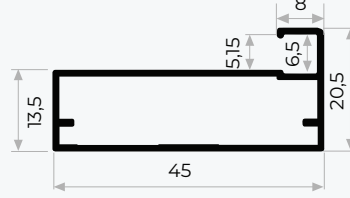

Metal köşe ile çalışan cam kapak profili