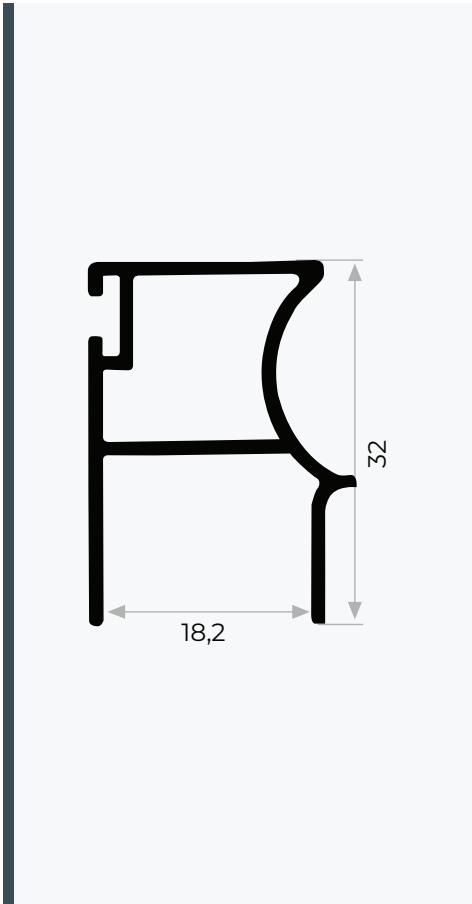

KLC 6609

Kil Fitili 67*800
Brush Weather Strip 67*800

KLC 6478