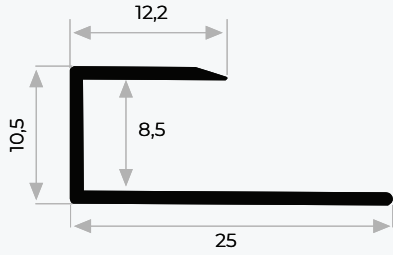

KLC 7378

KLC 2459

Çift Taraflı Bant Kod AM00313-001

KLC 5352

KLC 5353

Çift Taraflı Bant Kod AM00313-001