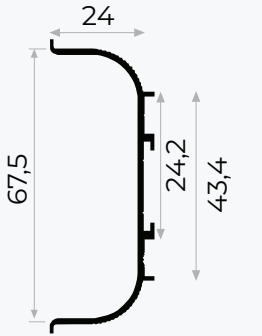

KLC 5148

Mob. 5148 Profil Kapağı Kod AM00312-006

Mob. Gömme Kulp Bağlantı Aparatı Kod AM00300-009