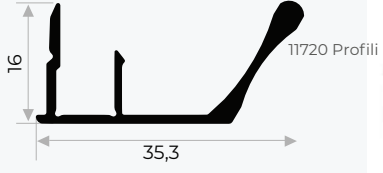

KLC 11719

11720'nin Cam Kapak Kulp Profili