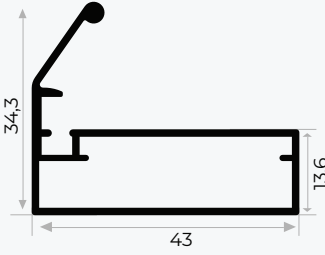

## KLC 11336

Mob. Büyük Plastik Köşe Kod AM00306-007

0.121kg/m

Mob. Büyük Plastik Köşe Kod AM00306-007

24

6144 Cam Kapak Kulp Profili

Mob. Büyük Plastik Köşe  
Large Plastic Corner

Sert Cam Fiteli  
Inelastic Glass Wick