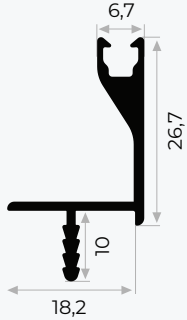

KLC 11540

Mob. 6699 Gömme Kulp Fiteli Kod AM00207-011