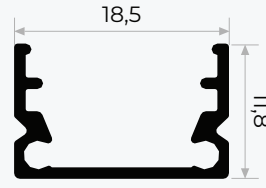

KLC 13007

AM00314-000000-032 Led Prf Düz Üst Fitol Beyaz - 3000