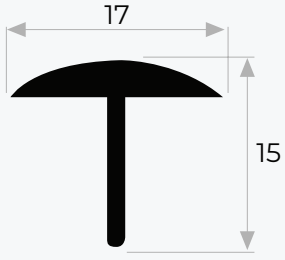

KLC 0239

KLC 4958

KLC 4118

Kapı Tekmelik Profili

KLC 6797

Kapı Tekmelik Profili

KLC 2596

Kapı Tekmelik Profili