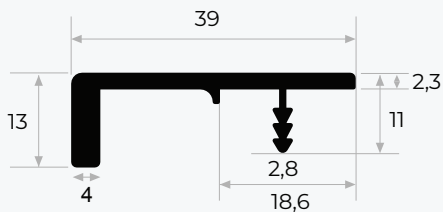

KLC 12688

KLC 12965

KLC 5148

Mob. 5148 Profil Kapağı Kod AM00312-006

Mob. Gömme Kulp Bağlantı Aparatı Kod AM00300-009

KLC 5149

Mob. Gömme Kulp Bağlantı Aparatı Kod AM00300-009

Mob. Sol Profil Kapağı Kod AM00312-008

Mob. Sağ Profil Kapağı Kod AM00312-007

KLC 11540

Mob. 6699 Gömme Kulp Fiteli Kod AM00207-011

KLC 10582