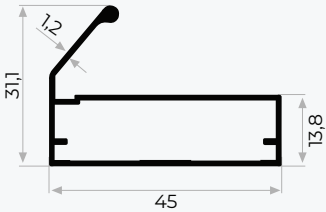

7328'in Cam Kapak Kulp Profili
Metal Köşe İle Çalışan Cam Kapak Profili

Mob. 4172 Metal Köşe
Mob. 4172 Metal Corner